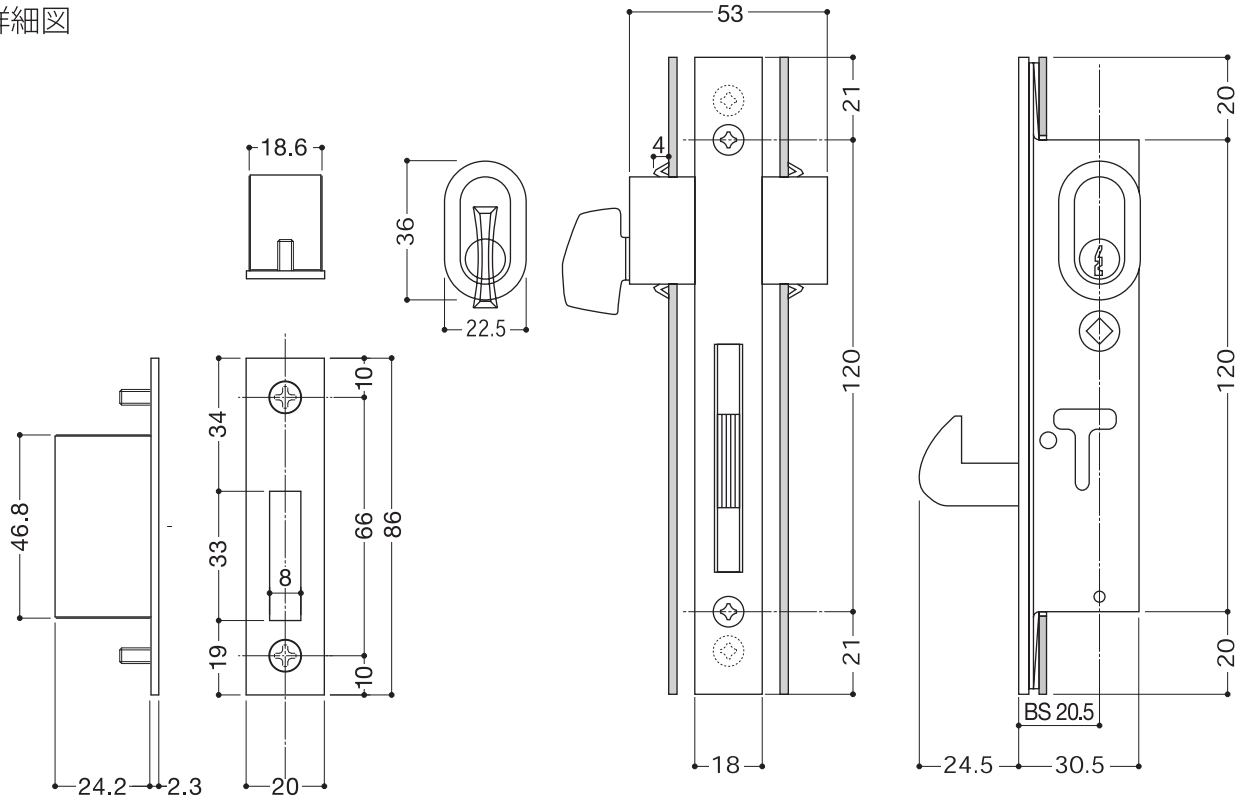

# Locks For Sliding Door

# 402

詳細図

切欠図