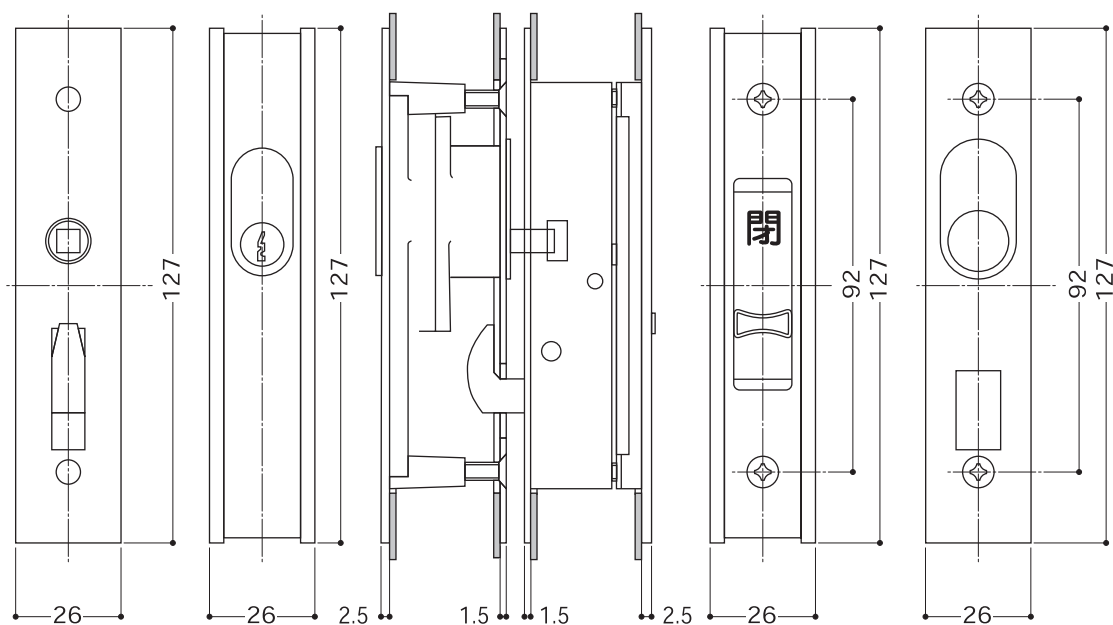

Locks For Sliding Door

324

詳細図

切欠図