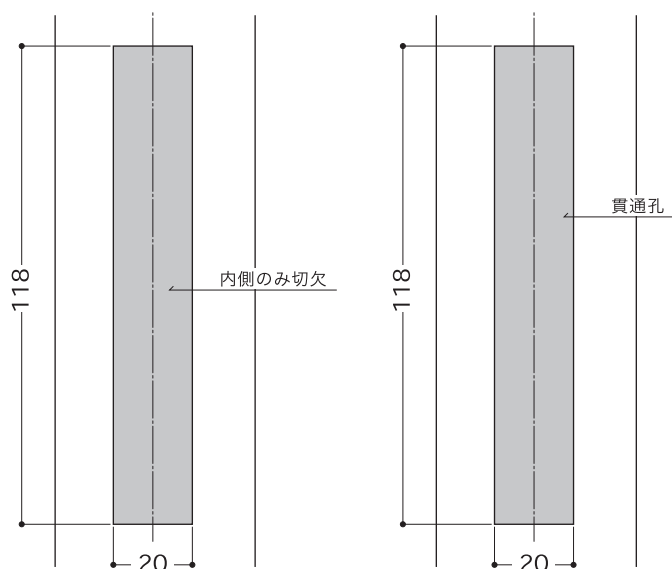

Locks For Sliding Door

310

詳細図

戸厚をご指定下さい

切欠図

外障子

内障子