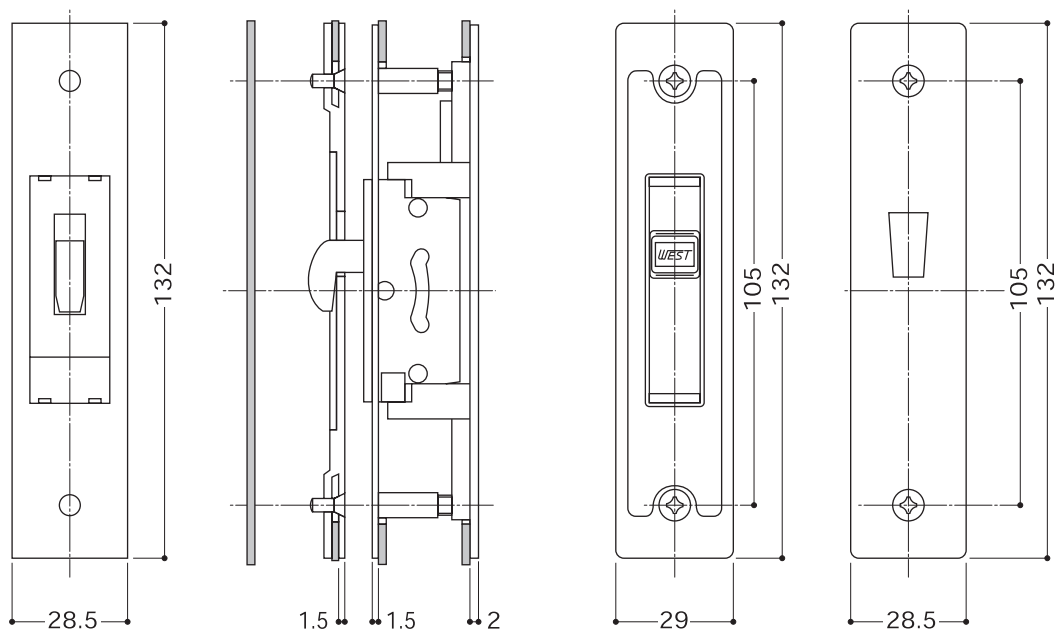

Locks For Sliding Door

310

詳細図

戸厚をご指定下さい

切欠図

外障子

内障子