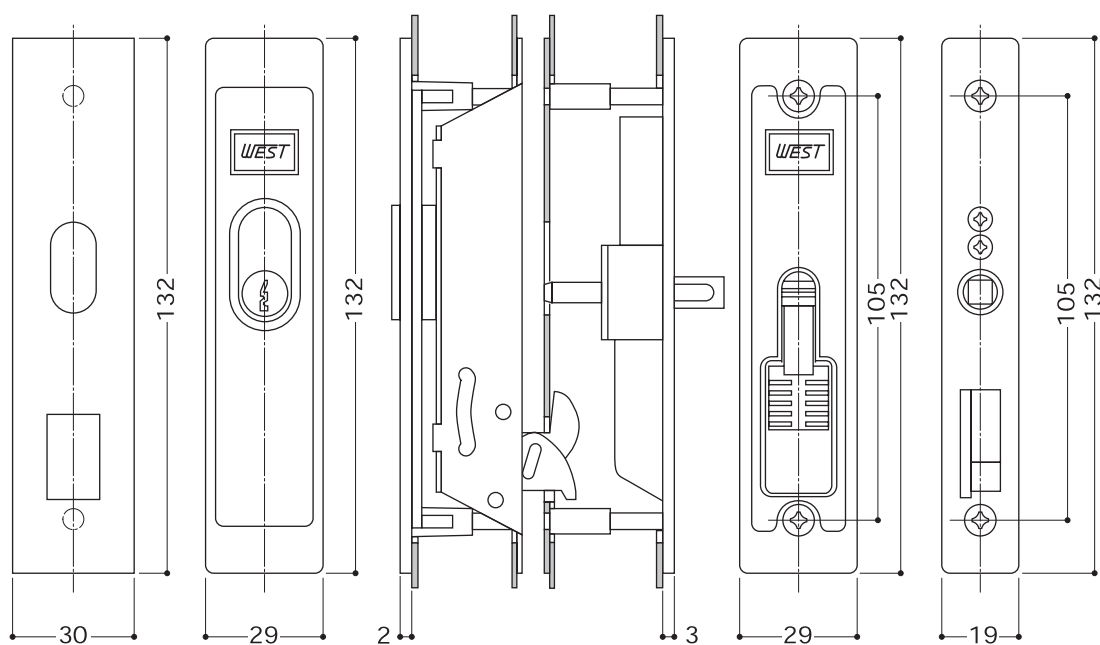

# Locks For Sliding Door

## 309

詳細図

切欠図

外障子

内障子