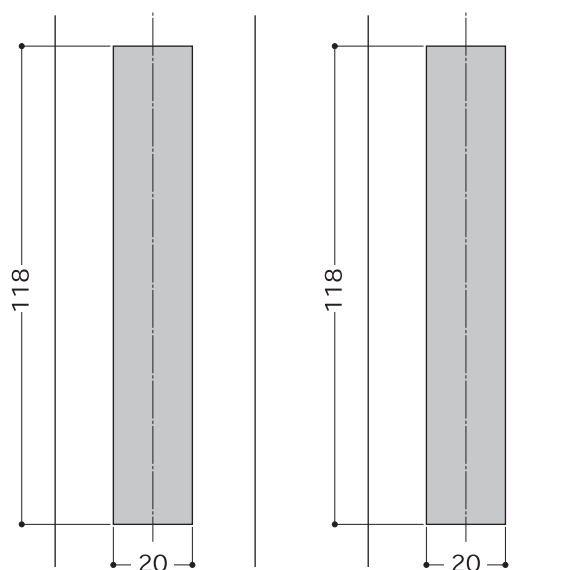

# Locks For Sliding Door

## 309

詳細図

切欠図

外障子

内障子